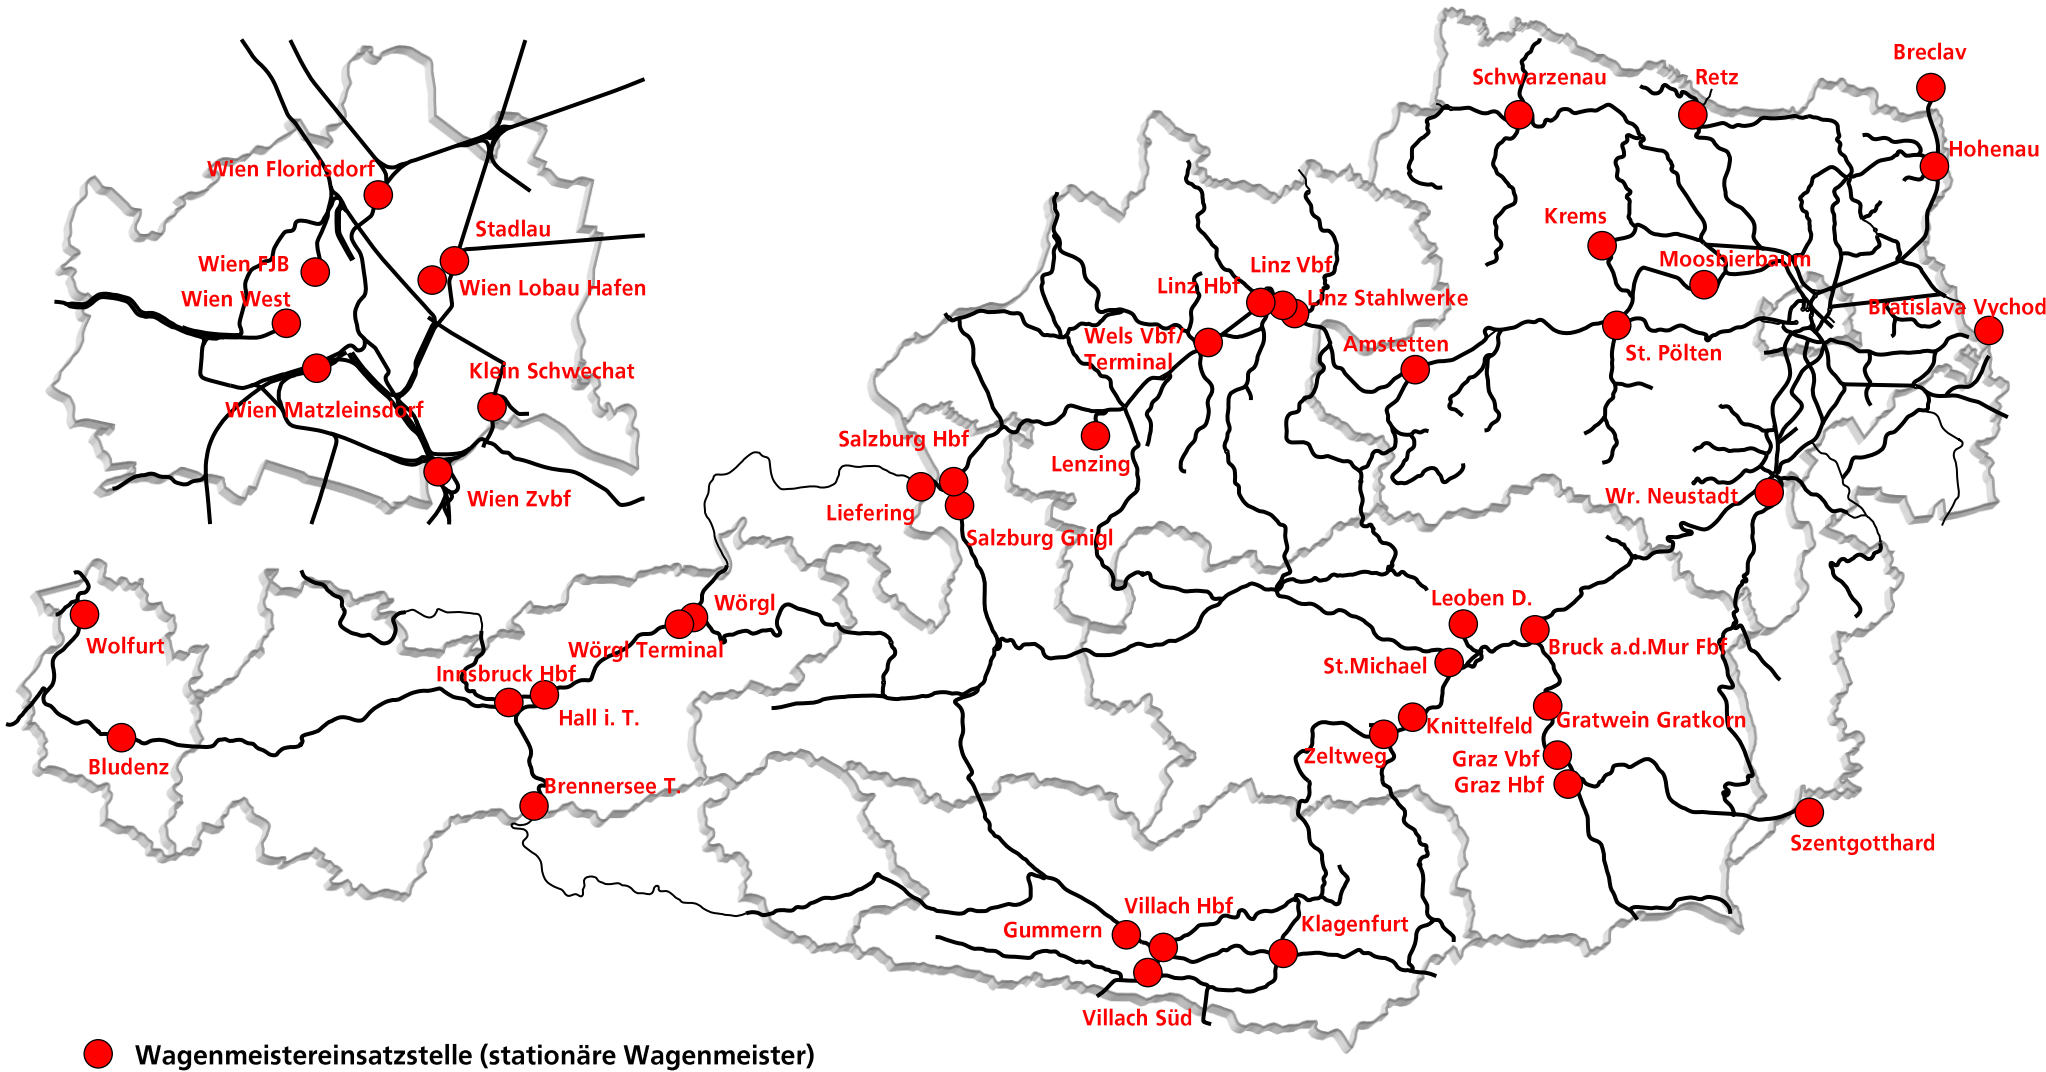

Wagenmeistereinsatzstellen der ÖBB-Produktion GmbH

Wagenmeistereinsatzstellen der ÖBB-Produktion GmbH

Wagenmeistereinsatzstellen der ÖBB-Produktion GmbH

Bf. Wien FJB (Wf)
Bf. Wien West (Ws)
Bf. Floridsdorf (F)
Bf. St Pölten (Pw,Pb)
Bf. Retz (R)
Bf. Moosbierbaum (Mos)
Bf. Krems (Kr)
Bf. Schwarzenau (Swu)
Bf. Amstetten (Ams)
Bf. Klein Schwechat (Kls)
Bf. Matzleinsdorf (Mat,Of,Mlx)
Bf. Wien Zvbf (Zur,Ze)
Bf. Bratislava Vych. (56Bavy)

Bf. Stadlau (St)
Bf. Wr.Neustadt Ausf. (Nr, Nb)
Bf. Breclav (Ba)
Bf. Wien Lobau Hafen (Wlh)
Bf. Hohenau (Nh)
Bf.Bruck/Mur (Bk)
Bf.Leoben Donawitz (Dv)
Bf.St.Michael (M)
Bf.Gratwein Gratk. (Gw)
Bf.Graz Hbf (G)
Bf.Graz Vbf (Gi)
Bf.Szentgotthard (Gh)
Bf.Knittelfeld (Kd)

Bf.Zeltweg (Zg)
Bf.Linz Hbf (Lz)
Bf.Linz Vbf Einf. (Lm)
Bf.Linz Vbf Ausf. (Lo)
Bf.Linz Stahlw. (Ms)
Bf.Wels Vbf Einf (Wei)
Bf.Wels Vbf Ausf (Wev, We)
Bf.Wels Terminal (Wek)
Bf.Lenzing (Lng)
Bf.Salzburg Hbf (Sb)
Bf.Salzburg Gnigl (Sre, Sr)
Bf.Salzburg Lieferung (Lfg)
Bf.Villach Hbf (Vb)

Bf.Villach Süd (Va,Ve)
Bf.Gummern (Gu)
Bf.Klagenfurt (Kt)
Bf.Innsbruck Hbf (I,Wt)
Bf.Hall in Tirol (H)
Bf.Brennersee (Bes)
Bf.Wörgl (W)
Bf.Wörgl-Terminal (Wtn)
Bf.Wolfurt (Wo)
Bf.Bludenz (B)