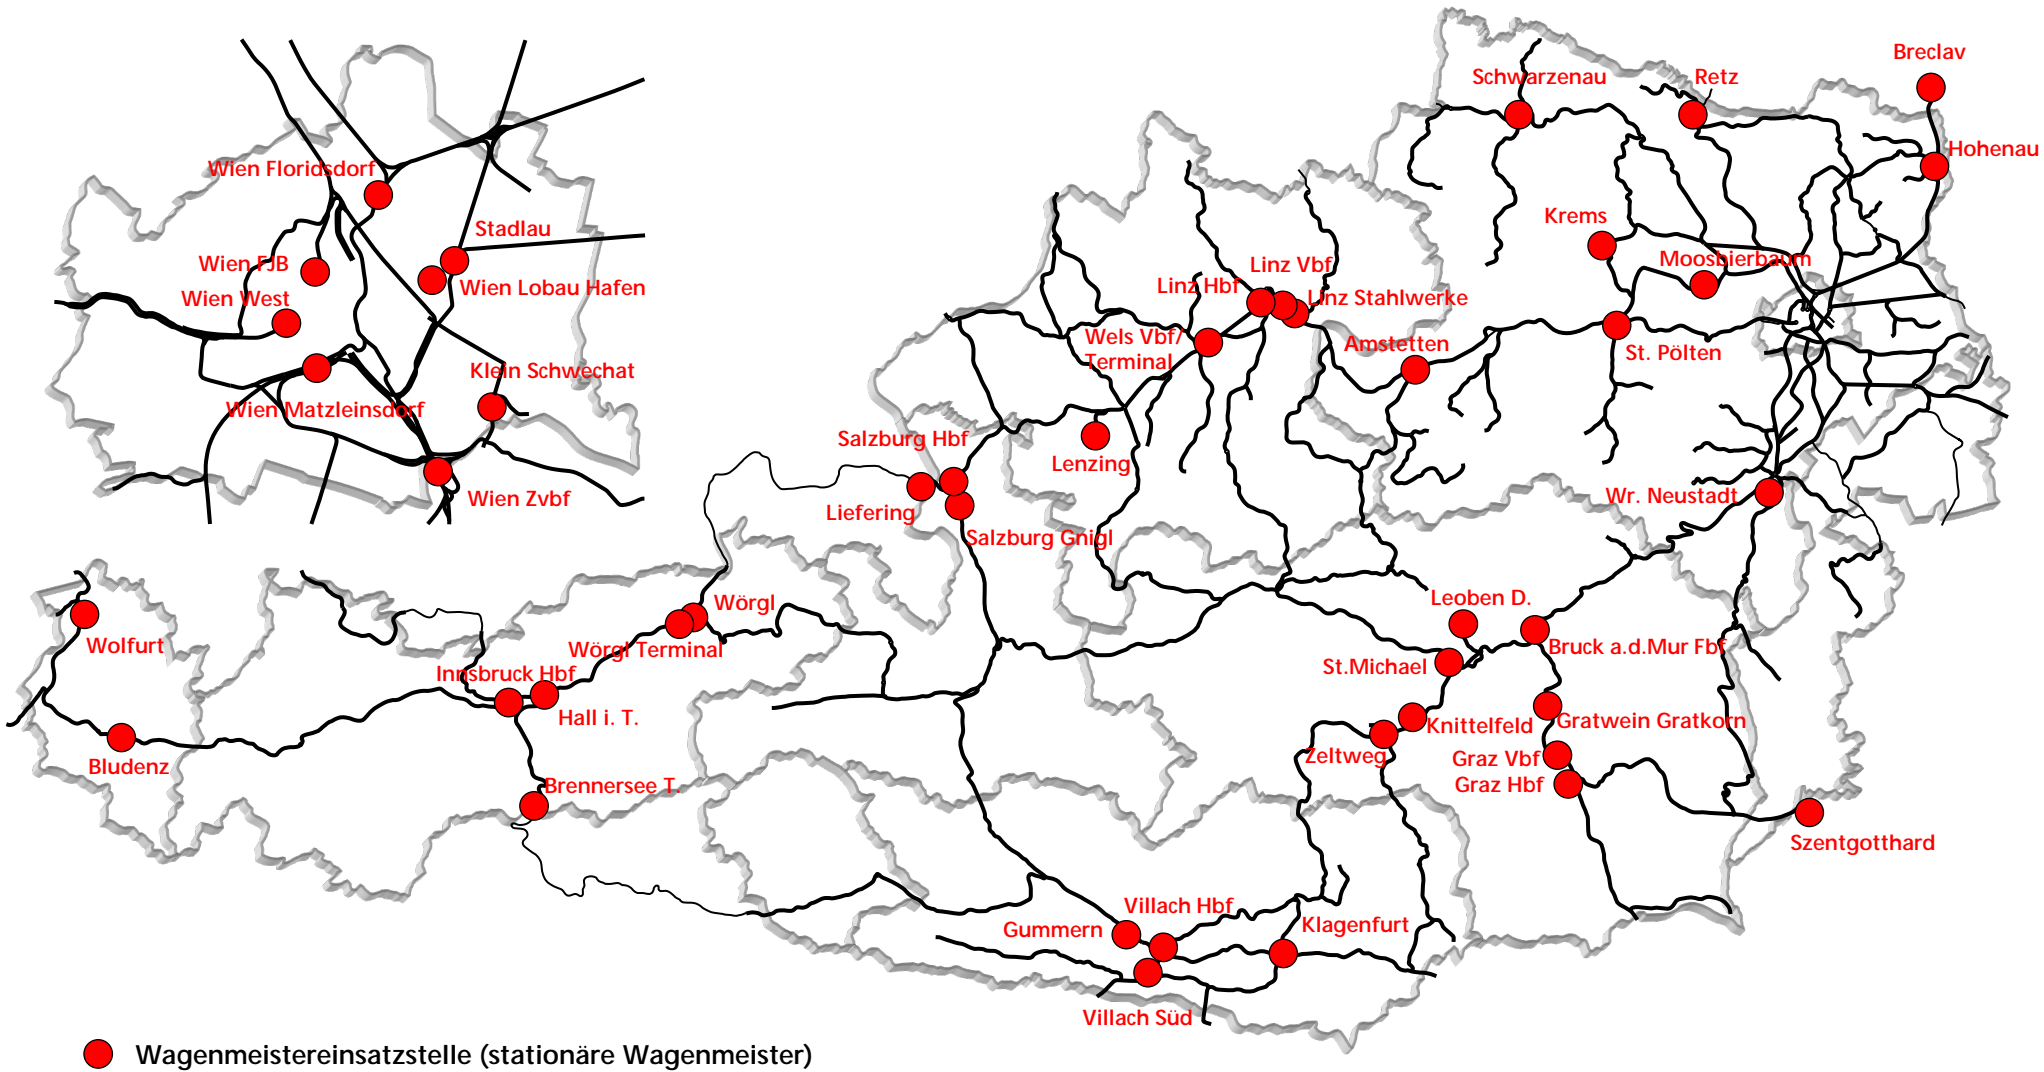

Wagenmeistereinsatzstellen der ÖBB-Produktion GmbH

Wagenmeistereinsatzstellen der ÖBB-Produktion GmbH

Wagenmeistereinsatzstellen der ÖBB-Produktion GmbH

Bf. Wien FJB (Wf)
Bf. Wien West (Ws)
Bf. Floridsdorf (F)
Bf. St Pölten (Pw,Pb)
Bf. Retz (R)
Bf. Moosbierbaum (Mos)
Bf. Krems (Kr)
Bf. Schwarzenau (Swu)
Bf. Amstetten (Ams)
Bf. Klein Schwechat (Kls)
Bf. Matzleinsdorf (Mat,Of,Mlx)
Bf. Wien Zvbf (Zur,Ze)
Bf. Stadlau (St)

Bf. Wr.Neustadt Ausf. (Nr, Nb)
Bf. Breclav (Ba)
Bf. Wien Lobau Hafen (Wlh)
Bf. Hohenau (Nh)
Bf.Bruck/Mur (Bk)
Bf.Leoben Donawitz (Dv)
Bf.St.Michael (M)
Bf.Gratwein Gratk. (Gw)
Bf.Graz Hbf (G)
Bf.Graz Vbf (Gi)
Bf.Szentgotthard (Gh)
Bf.Knittelfeld (Kd)
Bf.Zeltweg (Zg)

Bf.Linz Hbf (Lz)
Bf.Linz Vbf Einf. (Lm)
Bf.Linz Vbf Ausf. (Lo)
Bf.Linz Stahlw. (Ms)
Bf.Wels Vbf Einf (Wei)
Bf.Wels Vbf Ausf (Wev, We)
Bf.Wels Terminal (Wek)
Bf.Lenzing (Lng)
Bf.Salzburg Hbf (Sb)
Bf.Salzburg Gnigl (Sre, Sr)
Bf.Salzburg Lieferung (Lfg)
Bf.Villach Hbf (Vb)
Bf.Villach Süd (Va,Ve)

Bf.Gummern (Gu)
Bf.Klagenfurt (Kt)
Bf.Innsbruck Hbf (I,Wt)
Bf.Hall in Tirol (H)
Bf.Brennersee (Bes)
Bf.Wörgl (W)
Bf.Wörgl-Terminal (Wtn)
Bf.Wolfurt (Wo)
Bf.Bludenz (B)